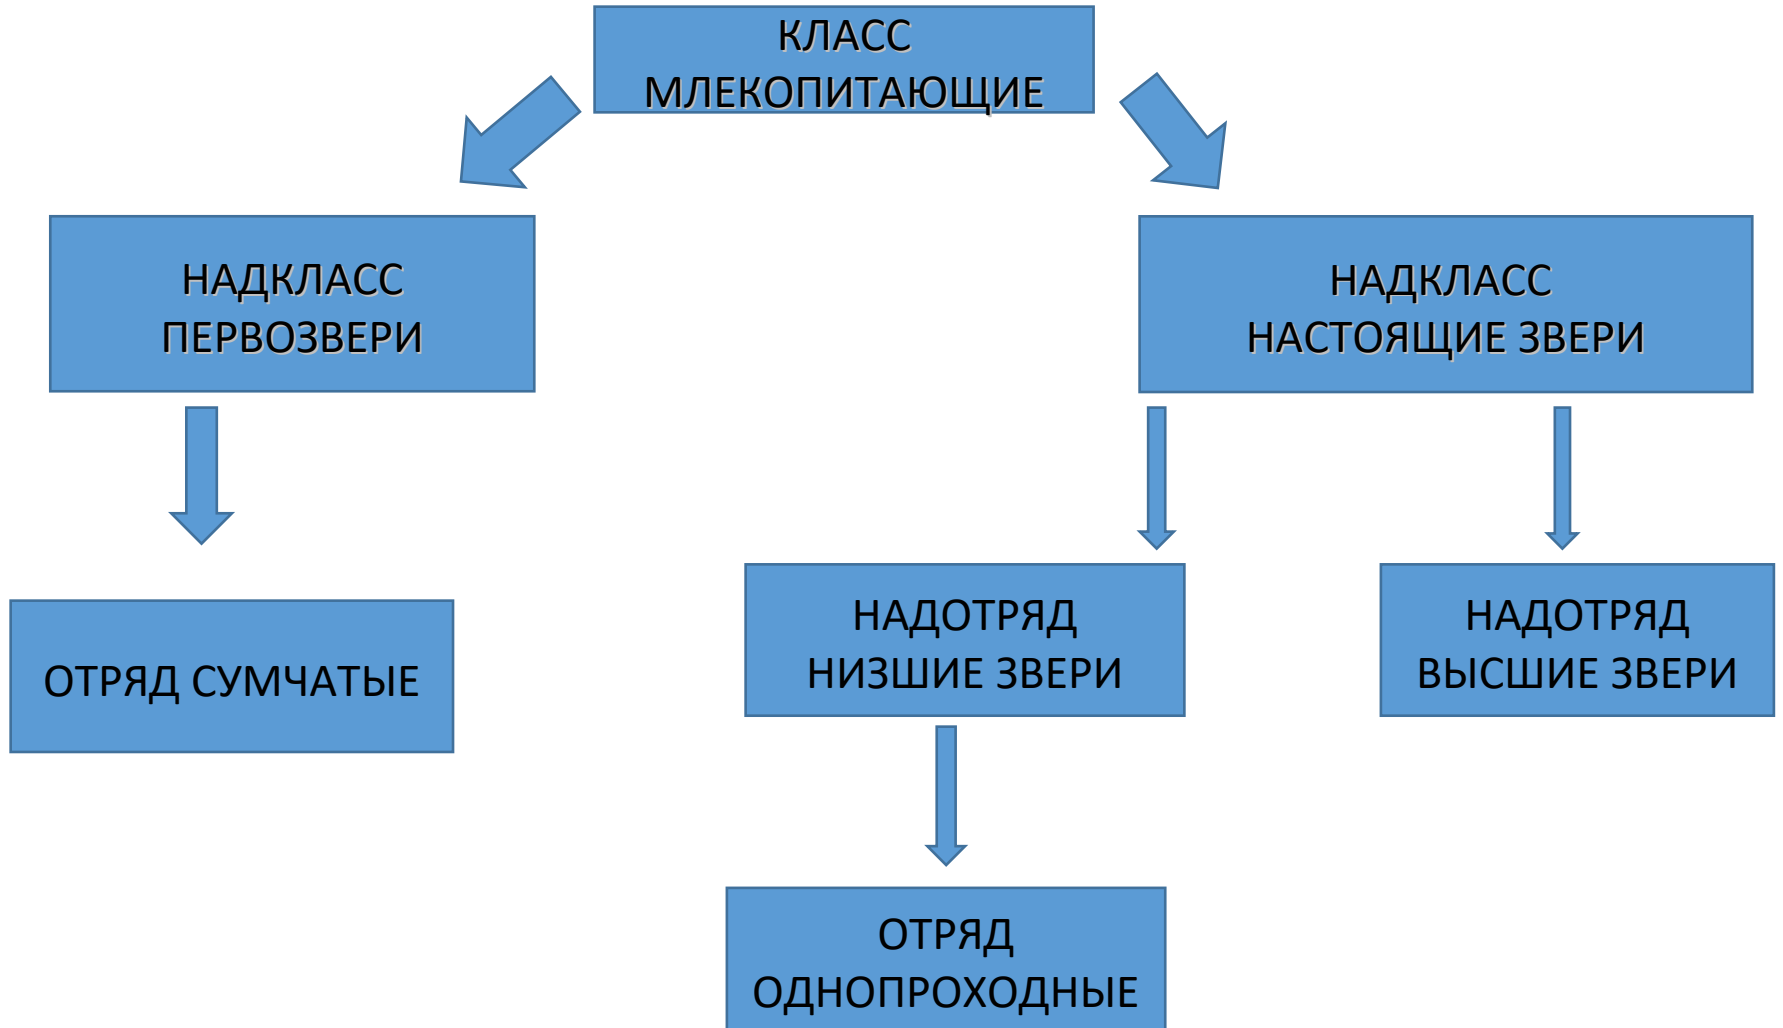

Задание 3. Найди ошибки и исправь